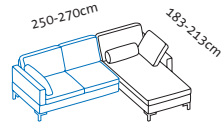

B1 + Y2

Add-on corner sofa-2.5 left
+ add-on sofa-3 right

Y1 + B2

Add-on sofa-3 left
+ add-on corner sofa-2.5 right

D1 + W2

Open-end left
+ add-on sofa-2 right

W1 + D2

Add-on sofa-2 left
+ open-end right

D1 + X2

Open-end left
+ add-on sofa-2.5 right

X1 + D2

Add-on sofa-2.5 left
+ open-end right

D1 + Y2

Open-end left
+ add-on sofa-3 right

Y1 + D2

Add-on sofa-3 left
+ open-end right

Bestseller alba system/o without integrated headrest mounts

Seat height 40, 42, 44, 46cm
Total height 80, 82, 84, 86cm

Order No.

Loose cushions

Seat depth 55cm
Seat depth 63cm

85542 85517
86342 86317

85516 85543
86316 86343