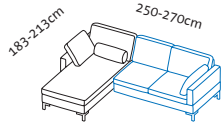

B1 + Y2

Add-on corner sofa-2.5 left
+ add-on sofa-3 right

Y1 + B2

Add-on sofa-3 left
+ add-on corner sofa-2.5 right

D1 + W2

Open-end left
+ add-on sofa-2 right

W1 + D2

Add-on sofa-2 left
+ open-end right

D1 + X2

Open-end left
+ add-on sofa-2.5 right

X1 + D2

Add-on sofa-2.5 left
+ open-end right

D1 + Y2

Open-end left
+ add-on sofa-3 right

Y1 + D2

Add-on sofa-3 left
+ open-end right

Bestseller alba system/o without integrated headrest mounts

Seat height 40, 42, 44, 46cm
Total height 80, 82, 84, 86cm

Order No.

Loose cushions

Seat depth 55cm
Seat depth 63cm

85542 85517
86342 86317

85516 85543
86316 86343