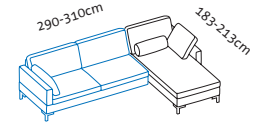

B1 + Y2

Add-on corner sofa-2.5 left
+ add-on sofa-3 right

Y1 + B2

Add-on sofa-3 left
+ add-on corner sofa-2.5 right

D1 + W2

Open-end left
+ add-on sofa-2 right

W1 + D2

Add-on sofa-2 left
+ open-end right

D1 + X2

Open-end left
+ add-on sofa-2.5 right

X1 + D2

Add-on sofa-2.5 left
+ open-end right

D1 + Y2

Open-end left
+ add-on sofa-3 right

Y1 + D2

Add-on sofa-3 left
+ open-end right

Bestseller alba system/o without integrated headrest mounts

Seat height 40, 42, 44, 46cm
Total height 80, 82, 84, 86cm

Order No.

Loose cushions

Seat depth 55cm
Seat depth 63cm

85542 85517
86342 86317

85516 85543
86316 86343