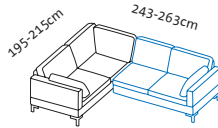

24	7.413
28	7.530
36	7.735
44	8.006
542 Unit	9.251
562 Choice	11.127
566 Jumbo/Lama/Taron	12.001
570 Pearl	12.288
618	14.114

	7.674
	7.812
	8.064
	8.360
	9.643
	11.563
	12.450
	12.751
	14.642

	7.932
	8.080
	8.363
	8.688
	10.040
	12.000
	12.900
	13.214
	15.175

per fabric/leather footrest

+ 920

+ 920

+ 920

Bestseller alba system/o without integrated headrest mounts

Seat height 40, 42, 44, 46cm
Total height 80, 82, 84, 86cm

Order No.

Loose cushions

Seat depth 55cm

Seat depth 63cm

85528 85517
86328 86317

85516 85529
86316 86329

85528 85519
86328 86319

85518 85529
86318 86329

85528 85521
86328 86321

85520 85529
86320 86329