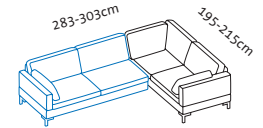

per fabric/leather footrest

+ 920

+ 920

+ 920

Bestseller alba system/o without integrated headrest mounts

Seat height 40, 42, 44, 46cm
Total height 80, 82, 84, 86cm

Order No.

Loose cushions

Seat depth 55cm

Seat depth 63cm

85528 85517
86328 86317

85516 85529
86316 86329

85528 85519
86328 86319

85518 85529
86318 86329

85528 85521
86328 86321

85520 85529
86320 86329