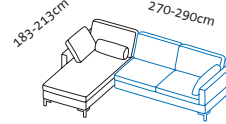

B1 + Y2

Add-on corner sofa-2.5 left
+ add-on sofa-3 right

Y1 + B2

Add-on sofa-3 left
+ add-on corner sofa-2.5 right

D1 + W2

Open-end left
+ add-on sofa-2 right

W1 + D2

Add-on sofa-2 left
+ open-end right

D1 + X2

Open-end left
+ add-on sofa-2.5 right

X1 + D2

Add-on sofa-2.5 left
+ open-end right

D1 + Y2

Open-end left
+ add-on sofa-3 right

Y1 + D2

Add-on sofa-3 left
+ open-end right

Bestseller alba system/o without integrated headrest mounts

Seat height 40, 42, 44, 46cm
Total height 80, 82, 84, 86cm

Order No.

Loose cushions

Seat depth 55cm
Seat depth 63cm

85542 85517
86342 86317

85516 85543
86316 86343