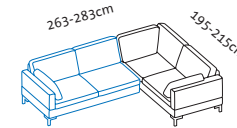

24	7.413
28	7.530
36	7.735
44	8.006
542 Unit	9.251
562 Choice	11.127
566 Jumbo/Lama/Taron	12.001
570 Pearl	12.288
618	14.114

	7.674
	7.812
	8.064
	8.360
	9.643
	11.563
	12.450
	12.751
	14.642

	7.932
	8.080
	8.363
	8.688
	10.040
	12.000
	12.900
	13.214
	15.175

per fabric/leather footrest

+ 920

+ 920

+ 920

Bestseller alba system/o without integrated headrest mounts

Seat height 40, 42, 44, 46cm
Total height 80, 82, 84, 86cm

Order No.

Loose cushions

Seat depth 55cm

Seat depth 63cm

85528 85517
86328 86317

85516 85529
86316 86329

85528 85519
86328 86319

85518 85529
86318 86329

85528 85521
86328 86321

85520 85529
86320 86329