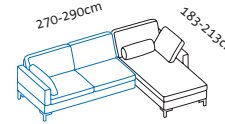

B1 + Y2

Add-on corner sofa-2.5 left
+ add-on sofa-3 right

Y1 + B2

Add-on sofa-3 left
+ add-on corner sofa-2.5 right

D1 + W2

Open-end left
+ add-on sofa-2 right

W1 + D2

Add-on sofa-2 left
+ open-end right

D1 + X2

Open-end left
+ add-on sofa-2.5 right

X1 + D2

Add-on sofa-2.5 left
+ open-end right

D1 + Y2

Open-end left
+ add-on sofa-3 right

Y1 + D2

Add-on sofa-3 left
+ open-end right

Bestseller alba system/o without integrated headrest mounts

Seat height 40, 42, 44, 46cm
Total height 80, 82, 84, 86cm

Order No.

Loose cushions

Seat depth 55cm
Seat depth 63cm

85542 85517
86342 86317

85516 85543
86316 86343