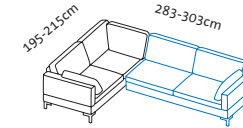

per fabric/leather footrest

+ 920

+ 920

+ 920

Bestseller alba system/o without integrated headrest mounts

Seat height 40, 42, 44, 46cm
Total height 80, 82, 84, 86cm

Order No.

Loose cushions

Seat depth 55cm

Seat depth 63cm

85528 85517
86328 86317

85516 85529
86316 86329

85528 85519
86328 86319

85518 85529
86318 86329

85528 85521
86328 86321

85520 85529
86320 86329