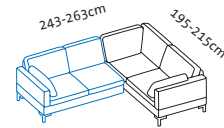

24	7.413
28	7.530
36	7.735
44	8.006
542 Unit	9.251
562 Choice	11.127
566 Jumbo/Lama/Taron	12.001
570 Pearl	12.288
618	14.114

	7.674
	7.812
	8.064
	8.360
	9.643
	11.563
	12.450
	12.751
	14.642

	7.932
	8.080
	8.363
	8.688
	10.040
	12.000
	12.900
	13.214
	15.175

per fabric/leather footrest

+ 920

+ 920

+ 920

Bestseller alba system/o without integrated headrest mounts

Seat height 40, 42, 44, 46cm
Total height 80, 82, 84, 86cm

Order No.

Loose cushions

Seat depth 55cm

Seat depth 63cm

85528 85517
86328 86317

85516 85529
86316 86329

85528 85519
86328 86319

85518 85529
86318 86329

85528 85521
86328 86321

85520 85529
86320 86329