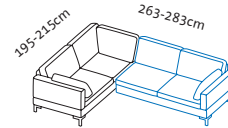

24	7.413
28	7.530
36	7.735
44	8.006
542 Unit	9.251
562 Choice	11.127
566 Jumbo/Lama/Taron	12.001
570 Pearl	12.288
618	14.114

	7.674
	7.812
	8.064
	8.360
	9.643
	11.563
	12.450
	12.751
	14.642

	7.932
	8.080
	8.363
	8.688
	10.040
	12.000
	12.900
	13.214
	15.175

per fabric/leather footrest

+ 920

+ 920

+ 920

Bestseller alba system/o without integrated headrest mounts

Seat height 40, 42, 44, 46cm
Total height 80, 82, 84, 86cm

Order No.

Loose cushions

Seat depth 55cm

Seat depth 63cm

85528 85517
86328 86317

85516 85529
86316 86329

85528 85519
86328 86319

85518 85529
86318 86329

85528 85521
86328 86321

85520 85529
86320 86329