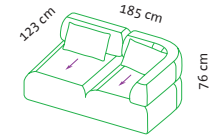

Elements

Seat height 43 cm
Seat depth 52 cm
Seat depth 83 cm

Order No.

73641

73620

73630

73655

73651

73647

73624

all together

Ae r / Ee r

Oe 92 l

Lc l

Ae 123/92 r

Ae 92/123 r

Ae 123 r

Oe 123 l

End element right
Corner element right

Open-end 92
open on the left

Longchair left

Corner element
123/92 right

Corner element
92/123 right
extra deep

Corner element 123 right
extra deep

Open-end 123
extra deep
open on the left

Fabric, removable

Fabric requirement	4,90 m	8,30 m	6,70 m	5,50 m	5,60 m	7,10 m	10,80 m
Additional fabric allowance	1.782	2.847	2.533	2.062	2.062	2.326	3.621
20	1.834	2.948	2.595	2.134	2.134	2.409	3.724
24	1.860	2.999	2.626	2.170	2.170	2.450	3.776
28	1.886	3.050	2.657	2.207	2.207	2.492	3.828
32	1.911	3.101	2.688	2.243	2.243	2.533	3.880
36	1.937	3.152	2.720	2.279	2.279	2.574	3.932
40	1.963	3.203	2.751	2.315	2.315	2.616	3.983
44	1.989	3.254	2.782	2.352	2.352	2.657	4.035
48	2.006	3.305	2.813	2.388	2.388	2.699	4.087
52	2.022	3.356	2.844	2.424	2.424	2.740	4.139
60	2.055	3.457	2.906	2.497	2.497	2.823	4.242
64	2.072	3.508	2.937	2.533	2.533	2.865	4.294
80	2.138	3.711	3.061	2.678	2.678	3.030	4.501

Leather, removable

Leather requirement	7,90 m²	13,50 m²	10,90 m²	9,00 m²	9,10 m²	11,60 m²	19,60 m²
Additional leather allowance	2.130	3.489	3.023	2.350	2.350	2.656	4.139
542 Unit	2.424	4.015	3.434	2.723	2.723	3.050	4.760
558	2.751	4.574	3.999	3.228	3.228	3.589	5.382
562 Choice	2.808	4.688	4.025	3.352	3.352	3.725	5.537
566 Jumbo/Lama/Taron	2.865	4.802	4.051	3.586	3.586	3.973	5.693
570 Pearl	2.922	4.916	4.142	3.817	3.817	4.225	5.848
610	3.315	5.620	4.712	3.972	3.972	4.370	6.667
618	3.403	5.767	4.828	4.015	4.015	4.413	6.832

Cushion set

1 cushion
60 x 35 cm

2 cushions
60 x 35 cm

1 cushion
60 x 35 cm

1 cushion
60 x 35 cm

1 cushion
60 x 35 cm

2 cushions
60 x 35 cm

2 cushions
60 x 35 cm