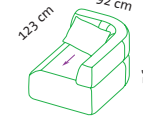

Elements

Seat height 43 cm
Seat depth 52 cm
Seat depth 83 cm

Order No.

73641

73620

73630

73655

73651

73647

73624

all together

Ae r / Ee r

Oe 92 l

Lc l

Ae 123/92 r

Ae 92/123 r

Ae 123 r

Oe 123 l

End element right
Corner element right

Open-end 92
open on the left

Longchair left

Corner element
123/92 right

Corner element
92/123 right
extra deep

Corner element 123 right
extra deep

Open-end 123
extra deep
open on the left

Fabric, removable

Fabric requirement	4,90 m	8,30 m	6,70 m	5,50 m	5,60 m	7,10 m	10,80 m
Additional fabric allowance	1.782	2.847	2.533	2.062	2.062	2.326	3.621
20	1.834	2.948	2.595	2.134	2.134	2.409	3.724
24	1.860	2.999	2.626	2.170	2.170	2.450	3.776
28	1.886	3.050	2.657	2.207	2.207	2.492	3.828
32	1.911	3.101	2.688	2.243	2.243	2.533	3.880
36	1.937	3.152	2.720	2.279	2.279	2.574	3.932
40	1.963	3.203	2.751	2.315	2.315	2.616	3.983
44	1.989	3.254	2.782	2.352	2.352	2.657	4.035
48	2.006	3.305	2.813	2.388	2.388	2.699	4.087
52	2.022	3.356	2.844	2.424	2.424	2.740	4.139
60	2.055	3.457	2.906	2.497	2.497	2.823	4.242
64	2.072	3.508	2.937	2.533	2.533	2.865	4.294
80	2.138	3.711	3.061	2.678	2.678	3.030	4.501

Leather, removable

Leather requirement	7,90 m²	13,50 m²	10,90 m²	9,00 m²	9,10 m²	11,60 m²	19,60 m²
Additional leather allowance	2.130	3.489	3.023	2.350	2.350	2.656	4.139
542 Unit	2.424	4.015	3.434	2.723	2.723	3.050	4.760
558	2.751	4.574	3.999	3.228	3.228	3.589	5.382
562 Choice	2.808	4.688	4.025	3.352	3.352	3.725	5.537
566 Jumbo/Lama/Taron	2.865	4.802	4.051	3.586	3.586	3.973	5.693
570 Pearl	2.922	4.916	4.142	3.817	3.817	4.225	5.848
610	3.315	5.620	4.712	3.972	3.972	4.370	6.667
618	3.403	5.767	4.828	4.015	4.015	4.413	6.832

Cushion set

1 cushion
60 x 35 cm

2 cushions
60 x 35 cm

1 cushion
60 x 35 cm

1 cushion
60 x 35 cm

1 cushion
60 x 35 cm

2 cushions
60 x 35 cm

2 cushions
60 x 35 cm