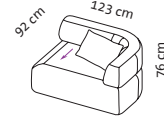

Elements

Seat height 43 cm
Seat depth 52 cm
Seat depth 83 cm

Order No.

73641

73620

73630

73655

73651

73647

73624

all together

Ae r / Ee r

Oe 92 l

Lc l

Ae 123/92 r

Ae 92/123 r

Ae 123 r

Oe 123 l

End element right
Corner element right

Open-end 92
open on the left

Longchair left

Corner element
123/92 right

Corner element
92/123 right
extra deep

Corner element 123 right
extra deep

Open-end 123
extra deep
open on the left

Fabric, removable

Fabric requirement	4,90 m	8,30 m	6,70 m	5,50 m	5,60 m	7,10 m	10,80 m
Additional fabric allowance	1.782	2.847	2.533	2.062	2.062	2.326	3.621
20	1.834	2.948	2.595	2.134	2.134	2.409	3.724
24	1.860	2.999	2.626	2.170	2.170	2.450	3.776
28	1.886	3.050	2.657	2.207	2.207	2.492	3.828
32	1.911	3.101	2.688	2.243	2.243	2.533	3.880
36	1.937	3.152	2.720	2.279	2.279	2.574	3.932
40	1.963	3.203	2.751	2.315	2.315	2.616	3.983
44	1.989	3.254	2.782	2.352	2.352	2.657	4.035
48	2.006	3.305	2.813	2.388	2.388	2.699	4.087
52	2.022	3.356	2.844	2.424	2.424	2.740	4.139
60	2.055	3.457	2.906	2.497	2.497	2.823	4.242
64	2.072	3.508	2.937	2.533	2.533	2.865	4.294
80	2.138	3.711	3.061	2.678	2.678	3.030	4.501

Leather, removable

Leather requirement	7,90 m²	13,50 m²	10,90 m²	9,00 m²	9,10 m²	11,60 m²	19,60 m²
Additional leather allowance	2.130	3.489	3.023	2.350	2.350	2.656	4.139
542 Unit	2.424	4.015	3.434	2.723	2.723	3.050	4.760
558	2.751	4.574	3.999	3.228	3.228	3.589	5.382
562 Choice	2.808	4.688	4.025	3.352	3.352	3.725	5.537
566 Jumbo/Lama/Taron	2.865	4.802	4.051	3.586	3.586	3.973	5.693
570 Pearl	2.922	4.916	4.142	3.817	3.817	4.225	5.848
610	3.315	5.620	4.712	3.972	3.972	4.370	6.667
618	3.403	5.767	4.828	4.015	4.015	4.413	6.832

Cushion set

1 cushion
60 x 35 cm

2 cushions
60 x 35 cm

1 cushion
60 x 35 cm

1 cushion
60 x 35 cm

1 cushion
60 x 35 cm

2 cushions
60 x 35 cm

2 cushions
60 x 35 cm