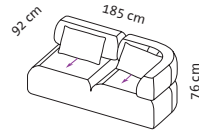

Elements

Seat height 43 cm
Seat depth 52 cm
Seat depth 83 cm

Order No.

73641

73620

73630

73655

73651

73647

73624

all together

Ae r / Ee r

Oe 92 l

Lc l

Ae 123/92 r

Ae 92/123 r

Ae 123 r

Oe 123 l

End element right
Corner element right

Open-end 92
open on the left

Longchair left

Corner element
123/92 right

Corner element
92/123 right
extra deep

Corner element 123 right
extra deep

Open-end 123
extra deep
open on the left

Fabric, removable

Fabric requirement	4,90 m	8,30 m	6,70 m	5,50 m	5,60 m	7,10 m	10,80 m
Additional fabric allowance	1.782	2.847	2.533	2.062	2.062	2.326	3.621
20	1.834	2.948	2.595	2.134	2.134	2.409	3.724
24	1.860	2.999	2.626	2.170	2.170	2.450	3.776
28	1.886	3.050	2.657	2.207	2.207	2.492	3.828
32	1.911	3.101	2.688	2.243	2.243	2.533	3.880
36	1.937	3.152	2.720	2.279	2.279	2.574	3.932
40	1.963	3.203	2.751	2.315	2.315	2.616	3.983
44	1.989	3.254	2.782	2.352	2.352	2.657	4.035
48	2.006	3.305	2.813	2.388	2.388	2.699	4.087
52	2.022	3.356	2.844	2.424	2.424	2.740	4.139
60	2.055	3.457	2.906	2.497	2.497	2.823	4.242
64	2.072	3.508	2.937	2.533	2.533	2.865	4.294
80	2.138	3.711	3.061	2.678	2.678	3.030	4.501

Leather, removable

Leather requirement	7,90 m²	13,50 m²	10,90 m²	9,00 m²	9,10 m²	11,60 m²	19,60 m²
Additional leather allowance	2.130	3.489	3.023	2.350	2.350	2.656	4.139
542 Unit	2.424	4.015	3.434	2.723	2.723	3.050	4.760
558	2.751	4.574	3.999	3.228	3.228	3.589	5.382
562 Choice	2.808	4.688	4.025	3.352	3.352	3.725	5.537
566 Jumbo/Lama/Taron	2.865	4.802	4.051	3.586	3.586	3.973	5.693
570 Pearl	2.922	4.916	4.142	3.817	3.817	4.225	5.848
610	3.315	5.620	4.712	3.972	3.972	4.370	6.667
618	3.403	5.767	4.828	4.015	4.015	4.413	6.832

Cushion set

1 cushion
60 x 35 cm

2 cushions
60 x 35 cm

1 cushion
60 x 35 cm

1 cushion
60 x 35 cm

1 cushion
60 x 35 cm

2 cushions
60 x 35 cm

2 cushions
60 x 35 cm