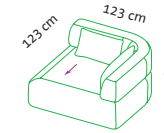

Elements

Seat height 43 cm
Seat depth 52 cm
Seat depth 83 cm

Order No.

73641

73620

73630

73655

73651

73647

73624

all together

Ae r / Ee r

Oe 92 l

Lc l

Ae 123/92 r

Ae 92/123 r

Ae 123 r

Oe 123 l

End element right
Corner element right

Open-end 92
open on the left

Longchair left

Corner element
123/92 right

Corner element
92/123 right
extra deep

Corner element 123 right
extra deep

Open-end 123
extra deep
open on the left

Fabric, removable

Fabric requirement	4,90 m	8,30 m	6,70 m	5,50 m	5,60 m	7,10 m	10,80 m
Additional fabric allowance	1.782	2.847	2.533	2.062	2.062	2.326	3.621
20	1.834	2.948	2.595	2.134	2.134	2.409	3.724
24	1.860	2.999	2.626	2.170	2.170	2.450	3.776
28	1.886	3.050	2.657	2.207	2.207	2.492	3.828
32	1.911	3.101	2.688	2.243	2.243	2.533	3.880
36	1.937	3.152	2.720	2.279	2.279	2.574	3.932
40	1.963	3.203	2.751	2.315	2.315	2.616	3.983
44	1.989	3.254	2.782	2.352	2.352	2.657	4.035
48	2.006	3.305	2.813	2.388	2.388	2.699	4.087
52	2.022	3.356	2.844	2.424	2.424	2.740	4.139
60	2.055	3.457	2.906	2.497	2.497	2.823	4.242
64	2.072	3.508	2.937	2.533	2.533	2.865	4.294
80	2.138	3.711	3.061	2.678	2.678	3.030	4.501

Leather, removable

Leather requirement	7,90 m²	13,50 m²	10,90 m²	9,00 m²	9,10 m²	11,60 m²	19,60 m²
Additional leather allowance	2.130	3.489	3.023	2.350	2.350	2.656	4.139
542 Unit	2.424	4.015	3.434	2.723	2.723	3.050	4.760
558	2.751	4.574	3.999	3.228	3.228	3.589	5.382
562 Choice	2.808	4.688	4.025	3.352	3.352	3.725	5.537
566 Jumbo/Lama/Taron	2.865	4.802	4.051	3.586	3.586	3.973	5.693
570 Pearl	2.922	4.916	4.142	3.817	3.817	4.225	5.848
610	3.315	5.620	4.712	3.972	3.972	4.370	6.667
618	3.403	5.767	4.828	4.015	4.015	4.413	6.832

Cushion set

1 cushion
60 x 35 cm

2 cushions
60 x 35 cm

1 cushion
60 x 35 cm

1 cushion
60 x 35 cm

1 cushion
60 x 35 cm

2 cushions
60 x 35 cm

2 cushions
60 x 35 cm