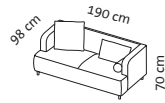

## Leather, removable

Leather requirement	7,90 m <sup>2</sup>	7,90 m <sup>2</sup>
Additional leather allowance	1.957	2.564
<b>542</b> Unit	<b>2.305</b>	<b>2.875</b>
<b>558</b>	<b>2.649</b>	<b>3.186</b>
<b>562</b> Choice	<b>2.735</b>	<b>3.263</b>
<b>566</b> Jumbo/Lama/Taron	<b>2.823</b>	<b>3.341</b>
<b>570</b> Pearl	<b>2.875</b>	<b>3.393</b>
<b>610</b>	<b>3.217</b>	<b>3.693</b>
<b>618</b>	<b>3.289</b>	<b>3.756</b>

## Cushion set

1 cushion 50 x 25 cm

1 cushion 50 x 25 cm

# Sofas and stools

Seat height 42 cm  
 Seat depth 52 cm  
 without cushion 62 cm

Order No.	75005	75008	75010	75060	75061	75062	75084	75085
<b>aoyama</b>	<b>2</b>	<b>2,5</b>	<b>3</b>	<b>H</b>	<b>H mS</b>	<b>H r</b>	<b>Kst</b>	<b>Kst/1</b>
	Sofa-2	Sofa-2,5	Sofa-3	Stool	Stool with stripes	Stool rectangular 75 x 53cm	Headrest	Headrest matching armchair-1