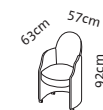

Seat height 49cm
Seat depth 49cm

Order No.	71601	71661	71602	71662
armand	1	H	1	H
	Armchair	Stool	Armchair with castors	Stool with castors

Fabric, removable

Fabric requirement	2,70 m	2,00 m	2,70 m	2,00 m
Additional fabric allowance	996	511	996	511
20	1.056	536	1.056	536
24	1.075	543	1.075	543
28	1.096	552	1.096	552
32	1.117	559	1.117	559
36	1.136	569	1.136	569
40	1.157	576	1.157	576
44	1.178	586	1.178	586
48	1.198	594	1.198	594
52	1.217	603	1.217	603
60	1.259	620	1.259	620
64	1.278	627	1.278	627
80	1.359	660	1.359	660

Leather, removable

Leather requirement	5,00 m ²	1,80 m ²	5,00 m ²	1,80 m ²
Additional leather allowance	1.059	576	1.059	576
542 Unit	1.296	663	1.296	663
558	1.533	758	1.533	758
562 Choice	1.592	776	1.592	776
566 Jumbo/Lama/Taron	1.652	794	1.652	794
570 Pearl	1.710	811	1.710	811
610	1.900	870	1.900	870
618	1.948	882	1.948	882