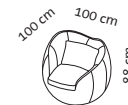

Seat height 43 cm
Seat depth 57 cm

Order No.	76601	76660
azur	1	H
	Armchair	Stool

Fabric, removable

Fabric requirement	5,50 m	2,00 m
Additional fabric allowance	2.025	655
20	2.095	675
24	2.130	685
28	2.165	695
32	2.195	705
36	2.230	715
40	2.265	725
44	2.295	735
48	2.335	745
52	2.375	755
60	2.455	775
64	2.495	785
80	2.655	825