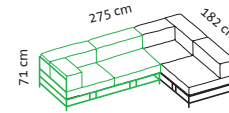

Seat height 44 cm
Seat depth 62 cm

Order No.

62022

62023

**62022
+ 62022**

**62023
+ 62023**

62087

62088