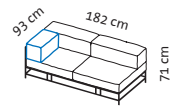

Seat height 44 cm
Seat depth 62 cm

Order No.

62022

62023

**62022
+ 62022**

**62023
+ 62023**

62087

62088