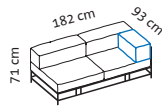

Seat height 44 cm
Seat depth 62 cm

Order No.

62022

62023

**62022
+ 62022**

**62023
+ 62023**

62087

62088