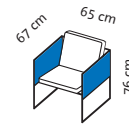

1.212

Seat height lounge 38 cm
Seat depth lounge 55 cm

Order No. **68011**

grace - metal **1 lounge**

Armchair

	Frame black powder-coated	Frame chromed polished	Frame stainless steel
Fabric, removable			
Fabric requirement	1,90 m	1,90 m	1,90 m
Additional fabric allowance	1.279	1.403	1.582
20	1.315	1.439	1.619
24	1.334	1.457	1.637
28	1.362	1.475	1.665
32	1.369	1.493	1.673
36	1.388	1.511	1.691
40	1.405	1.529	1.709
44	1.423	1.547	1.726
48	1.442	1.565	1.745
52	1.459	1.582	1.763
60	1.495	1.619	1.799
64	1.513	1.636	1.817
80	1.586	1.709	1.889

Seat height 44 cm
Seat depth 48 cm

Order No.

68014

68004

68008

68002

grace - metal

1 HL

Leather, removable

	2,70 m ²	2,70 m ²	2,70 m ²	1,70 m ²	1,70 m ²	1,70 m ²	1,60 m ²	1,60 m ²	1,60 m ²
Leather requirement	2,70 m ²	2,70 m ²	2,70 m ²	1,70 m ²	1,70 m ²	1,70 m ²	1,60 m ²	1,60 m ²	1,60 m ²
Additional leather allowance	1.641	1.764	1.945	1.115	1.239	1.418	1.021	1.146	1.325
542 Unit	1.821	1.945	2.125	1.209	1.333	1.513	1.121	1.244	1.425
558	2.035	2.158	2.338	1.299	1.423	1.603	1.214	1.337	1.518
562 Choice	2.063	2.186	2.366	1.322	1.445	1.625	1.239	1.362	1.543
566 Jumbo/Lama/Taron	2.091	2.214	2.394	1.368	1.492	1.671	1.285	1.409	1.588
570 Pearl	2.119	2.243	2.422	1.392	1.517	1.696	1.312	1.436	1.615
610	2.287	2.411	2.591	1.531	1.654	1.835	1.454	1.577	1.757
618	2.327	2.450	2.630	1.558	1.681	1.862	1.484	1.608	1.787

Seat height 44 cm
Seat depth 48 cm

Order No.

68009

68012

68013

grace - metal

2

1 closed