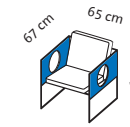

1.212

Seat height lounge 38 cm
Seat depth lounge 55 cm

Order No. **68011**

grace - metal **1 lounge**

Armchair

	Frame black powder-coated	Frame chromed polished	Frame stainless steel
Fabric, removable			
Fabric requirement	1,90 m	1,90 m	1,90 m
Additional fabric allowance	1.279	1.403	1.582
20	1.315	1.439	1.619
24	1.334	1.457	1.637
28	1.362	1.475	1.665
32	1.369	1.493	1.673
36	1.388	1.511	1.691
40	1.405	1.529	1.709
44	1.423	1.547	1.726
48	1.442	1.565	1.745
52	1.459	1.582	1.763
60	1.495	1.619	1.799
64	1.513	1.636	1.817
80	1.586	1.709	1.889

Seat height 44 cm
Seat depth 48 cm

Order No.

68014

68004

68008

68002

grace - metal

1 HL

Leather, removable

	2,70 m ²	2,70 m ²	2,70 m ²	1,70 m ²	1,70 m ²	1,70 m ²	1,60 m ²	1,60 m ²	1,60 m ²
Leather requirement	2,70 m ²	2,70 m ²	2,70 m ²	1,70 m ²	1,70 m ²	1,70 m ²	1,60 m ²	1,60 m ²	1,60 m ²
Additional leather allowance	1.641	1.764	1.945	1.115	1.239	1.418	1.021	1.146	1.325
542 Unit	1.821	1.945	2.125	1.209	1.333	1.513	1.121	1.244	1.425
558	2.035	2.158	2.338	1.299	1.423	1.603	1.214	1.337	1.518
562 Choice	2.063	2.186	2.366	1.322	1.445	1.625	1.239	1.362	1.543
566 Jumbo/Lama/Taron	2.091	2.214	2.394	1.368	1.492	1.671	1.285	1.409	1.588
570 Pearl	2.119	2.243	2.422	1.392	1.517	1.696	1.312	1.436	1.615
610	2.287	2.411	2.591	1.531	1.654	1.835	1.454	1.577	1.757
618	2.327	2.450	2.630	1.558	1.681	1.862	1.484	1.608	1.787

Seat height 44 cm
Seat depth 48 cm

Order No.

68009

68012

68013

grace - metal

2

1 closed