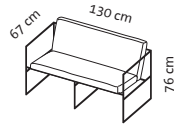

1.212

Seat height lounge 38 cm
Seat depth lounge 55 cm

Order No. **68011**

grace - metal **1 lounge**

Armchair

	Frame black powder-coated	Frame chromed polished	Frame stainless steel
Fabric, removable			
Fabric requirement	1,90 m	1,90 m	1,90 m
Additional fabric allowance	1.279	1.403	1.582
20	1.315	1.439	1.619
24	1.334	1.457	1.637
28	1.362	1.475	1.665
32	1.369	1.493	1.673
36	1.388	1.511	1.691
40	1.405	1.529	1.709
44	1.423	1.547	1.726
48	1.442	1.565	1.745
52	1.459	1.582	1.763
60	1.495	1.619	1.799
64	1.513	1.636	1.817
80	1.586	1.709	1.889

Seat height 44 cm
Seat depth 48 cm

Order No.

68014

68004

68008

68002

grace - metal

1 HL

Leather, removable

	2,70 m ²	2,70 m ²	2,70 m ²	1,70 m ²	1,70 m ²	1,70 m ²	1,60 m ²	1,60 m ²	1,60 m ²
Leather requirement	2,70 m ²	2,70 m ²	2,70 m ²	1,70 m ²	1,70 m ²	1,70 m ²	1,60 m ²	1,60 m ²	1,60 m ²
Additional leather allowance	1.641	1.764	1.945	1.115	1.239	1.418	1.021	1.146	1.325
542 Unit	1.821	1.945	2.125	1.209	1.333	1.513	1.121	1.244	1.425
558	2.035	2.158	2.338	1.299	1.423	1.603	1.214	1.337	1.518
562 Choice	2.063	2.186	2.366	1.322	1.445	1.625	1.239	1.362	1.543
566 Jumbo/Lama/Taron	2.091	2.214	2.394	1.368	1.492	1.671	1.285	1.409	1.588
570 Pearl	2.119	2.243	2.422	1.392	1.517	1.696	1.312	1.436	1.615
610	2.287	2.411	2.591	1.531	1.654	1.835	1.454	1.577	1.757
618	2.327	2.450	2.630	1.558	1.681	1.862	1.484	1.608	1.787

Seat height 44 cm
Seat depth 48 cm

Order No.

68009

68012

68013

grace - metal

2

1 closed