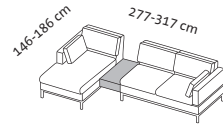

per footrest

+ 920

+ 920

+ 920

Cushion set

2 cushions
55 x 30 cm

2 cushions
55 x 30 cm

2 cushions
55 x 30 cm

4 tomo compact

Corner suite examples

Seat height 45 cm
Seat depth sofas 56 cm

Order No.

**72638
+ 72635**

**72634
+ 72639**

**72638 + 72690
+ 72631**

**72630 + 72690
+ 72639**