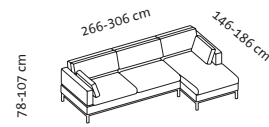

per footrest

+ 920

+ 920

+ 920

Cushion set

2 cushions
55 x 30 cm

2 cushions
55 x 30 cm

2 cushions
55 x 30 cm

4 tomo compact

Corner suite examples

Seat height 45 cm
Seat depth sofas 56 cm

Order No.

**72638
+ 72635**

**72634
+ 72639**

**72638 + 72690
+ 72631**

**72630 + 72690
+ 72639**