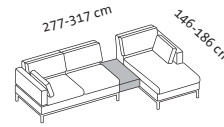

per footrest

+ 920

+ 920

+ 920

Cushion set

2 cushions
55 x 30 cm

2 cushions
55 x 30 cm

2 cushions
55 x 30 cm

4 tomo compact

Corner suite examples

Seat height 45 cm
Seat depth sofas 56 cm

Order No.

**72638
+ 72635**

**72634
+ 72639**

**72638 + 72690
+ 72631**

**72630 + 72690
+ 72639**