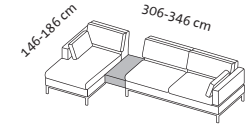

per footrest

+ 920

+ 920

+ 920

Cushion set

2 cushions
55 x 30 cm

2 cushions
55 x 30 cm

2 cushions
55 x 30 cm

4 tomo compact

Corner suite examples

Seat height 45 cm
Seat depth sofas 56 cm

Order No.

**72638
+ 72635**

**72634
+ 72639**

**72638 + 72690
+ 72631**

**72630 + 72690
+ 72639**