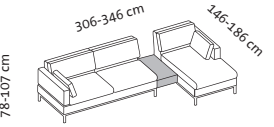

per footrest

+ 920

+ 920

+ 920

Cushion set

2 cushions
55 x 30 cm

2 cushions
55 x 30 cm

2 cushions
55 x 30 cm

4 tomo compact

Corner suite examples

Seat height 45 cm
Seat depth sofas 56 cm

Order No.

**72638
+ 72635**

**72634
+ 72639**

**72638 + 72690
+ 72631**

**72630 + 72690
+ 72639**